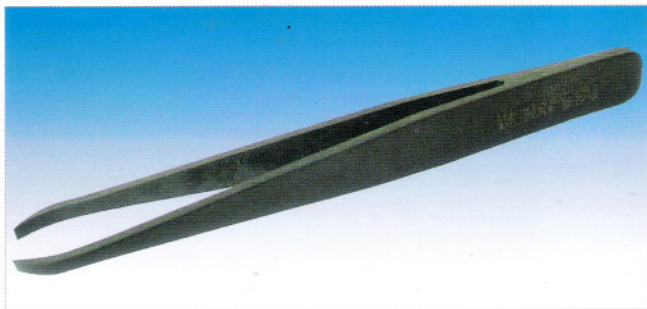

塑料导电纤维头镊子

Plastic Electric Fibre Tweezers

VETUS[®]

7 0 2 塑料导电纤维头镊子

规格(120mm)

7 0 3 塑料导电纤维头镊子

规格(120mm)

7 0 4 塑料导电纤维头镊子

规格(120mm)

7 0 5 塑料导电纤维头镊子

规格(120mm)

7 0 6 塑料导电纤维头镊子

规格(120mm)

7 0 7 塑料导电纤维头镊子

规格(120mm)

7 0 8 塑料导电纤维头镊子

规格(120mm)

7 0 9 塑料导电纤维头镊子

规格(120mm)