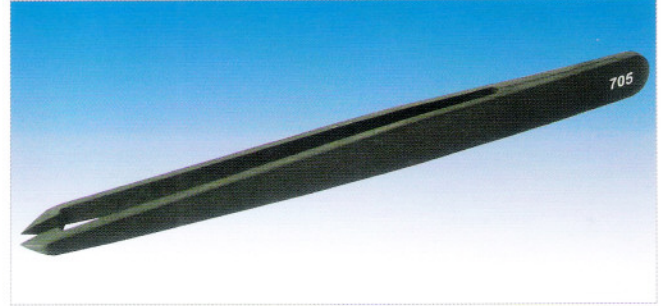

塑料导电纤维头镊子

Plastic Electric Fibre Tweezers

VETUS[®]

7 0 2 塑料导电纤维头镊子

规格(120mm)

7 0 3 塑料导电纤维头镊子

规格(120mm)

7 0 4 塑料导电纤维头镊子

规格(120mm)

7 0 5 塑料导电纤维头镊子

规格(120mm)

7 0 6 塑料导电纤维头镊子

规格(120mm)

7 0 7 塑料导电纤维头镊子

规格(120mm)

7 0 8 塑料导电纤维头镊子

规格(120mm)

7 0 9 塑料导电纤维头镊子

规格(120mm)